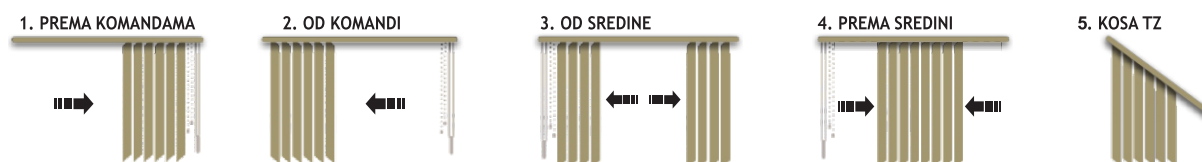

TRAKASTA ZAVJESA 127mm i 89mm

▫ MAKSIMALNA ŠIRINA	5800 mm
▫ MAKSIMALNA VISINA	5000 mm
▫ MAKSIMALNA POVRŠINA	20 m ²
▫ BOJA GARNIŠLE	BIJELA
▫ DIMENZIJA GARNIŠLE	44X24
▫ DIMENZIJA TRAKE	127mm i 89mm
▫ BOJA TRAKE	PALETA BOJA
▫ DOZVOLJENA TOLERANCIJA	po širini i visini ±5

TIPOVI TRAKASTIH ZAVJESA PREMA SKUPLJANJU TRAKA:

▫ RAZMAK IZMEĐU LISTIĆA

kod 127mm = 112mm
kod 89mm = 76mm

**KOD KOSIH TZ OBAVEZNO OBRATITI PAŽNJU NA RAZVLAČENJE LISTIĆA.
PREPORUČUJE SE DA LISTIĆI BUDU MAKSIMALNO RAZVUČENI.
OBAVEZNO NAVESTI TIP ZAVJESE.**

VAŽNE NAPOMENE:

- ✓ Najmanja obračunska mjera je 1m².
- ✓ Prilikom uzimanja mjera **obavezno** uzeti u obzir tolerancije izrade.
- ✓ Objasniti kupcu princip rukovanja (sa osvrtom na kritične tačke).
- ✓ Izbjegavati tehnička rješenja koja nisu standardna za dati proizvod (objasniti da mogu da se urade na lično insistiranje kupca).
- ✓ Mogućnost otvaranja: prema komandama, od komandi, od sredine, prema sredini.
- ✓ Standardna dužina komandnog lanca je 1500 mm, a po potrebi može biti i veća.