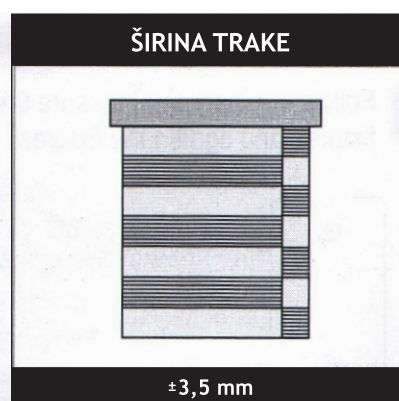

ROLO ZAVJESA ZEBRA

□ MAKSIMALNA ŠIRINA	2400 mm
□ MAKSIMALNA VISINA	2700 mm
□ MAKSIMALNA POVRŠINA	5m ²
□ BOJA KUTIJE	BIJELA
□ DIMENZIJA KUTIJE	80 X 72
□ TOLERANCIJA IZRADE	±2mm

Maksimalnu toleranciju tkanine (platna) u opuštenom položaju (kada je traka u luku) određuje proizvođač i ona iznosi 3mm. Stoga, trake platna se ne mogu precizno poravnati.