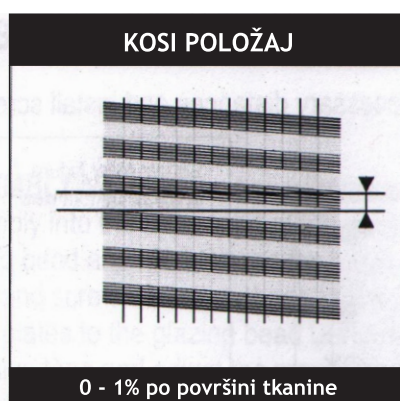

ROLO ZAVJESA ZEBRA

□ MAKSIMALNA ŠIRINA	2400 mm
□ MAKSIMALNA VISINA	2700 mm
□ MAKSIMALNA POVRŠINA	5m ²
□ BOJA KUTIJE	BIJELA
□ DIMENZIJA KUTIJE	80 X 72
□ TOLERANCIJA IZRADE	±2mm

Maksimalnu toleranciju tkanine (platna) u opuštenom položaju (kada je traka u luku) određuje proizvođač i ona iznosi 3mm. Stoga, trake platna se ne mogu precizno poravnati.

Kod ove vrste zavjese važno je napomenuti da se preklapanjem traka vrši zatamnjenje ili se postepeno reguliše nivo svjetlosti.

Nepreklapanje traka, ako je u granici tolerancije, nije razlog reklamacija.