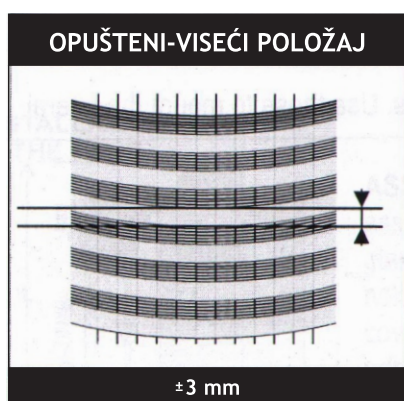

ROLO ZAVJESA ZEBRA

□ MAKSIMALNA ŠIRINA	2400 mm
□ MAKSIMALNA VISINA	2700 mm
□ MAKSIMALNA POVRŠINA	5m ²
□ BOJA KUTIJE	BIJELA
□ DIMENZIJA KUTIJE	80 X 72
□ TOLERANCIJA IZRADE	±2mm

Maksimalnu toleranciju tkanine (platna) u opuštenom položaju (kada je traka u luku) određuje proizvođač i ona iznosi 3mm. Stoga, trake platna se ne mogu precizno poravnati.

Kod ove vrste zavjese važno je napomenuti da se preklapanjem traka vrši zatamnjenje ili se postepeno reguliše nivo svjetlosti.

Nepreklapanje traka, ako je u granici tolerancije, nije razlog reklamacija.